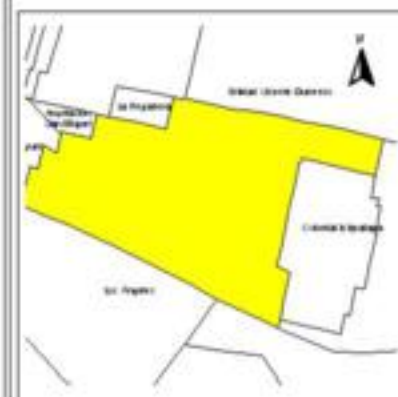

EVALUA DF
Consejo de Evaluación del
Desarrollo Social del
Distrito Federal

ÍNDICE DE DESARROLLO SOCIAL

Delegación: Iztapalapa
Colonia: Cosntitución de 1917
Grado de desarrollo: Medio

Grado de Desarrollo Social

-  Muy bajo
-  Bajo
-  Medio
-  Alto
-  Sin dato

0.06 0 0.06 0.12 Kilómetros

Fuente: Elaboración propia con datos de Seduvi e INEGI