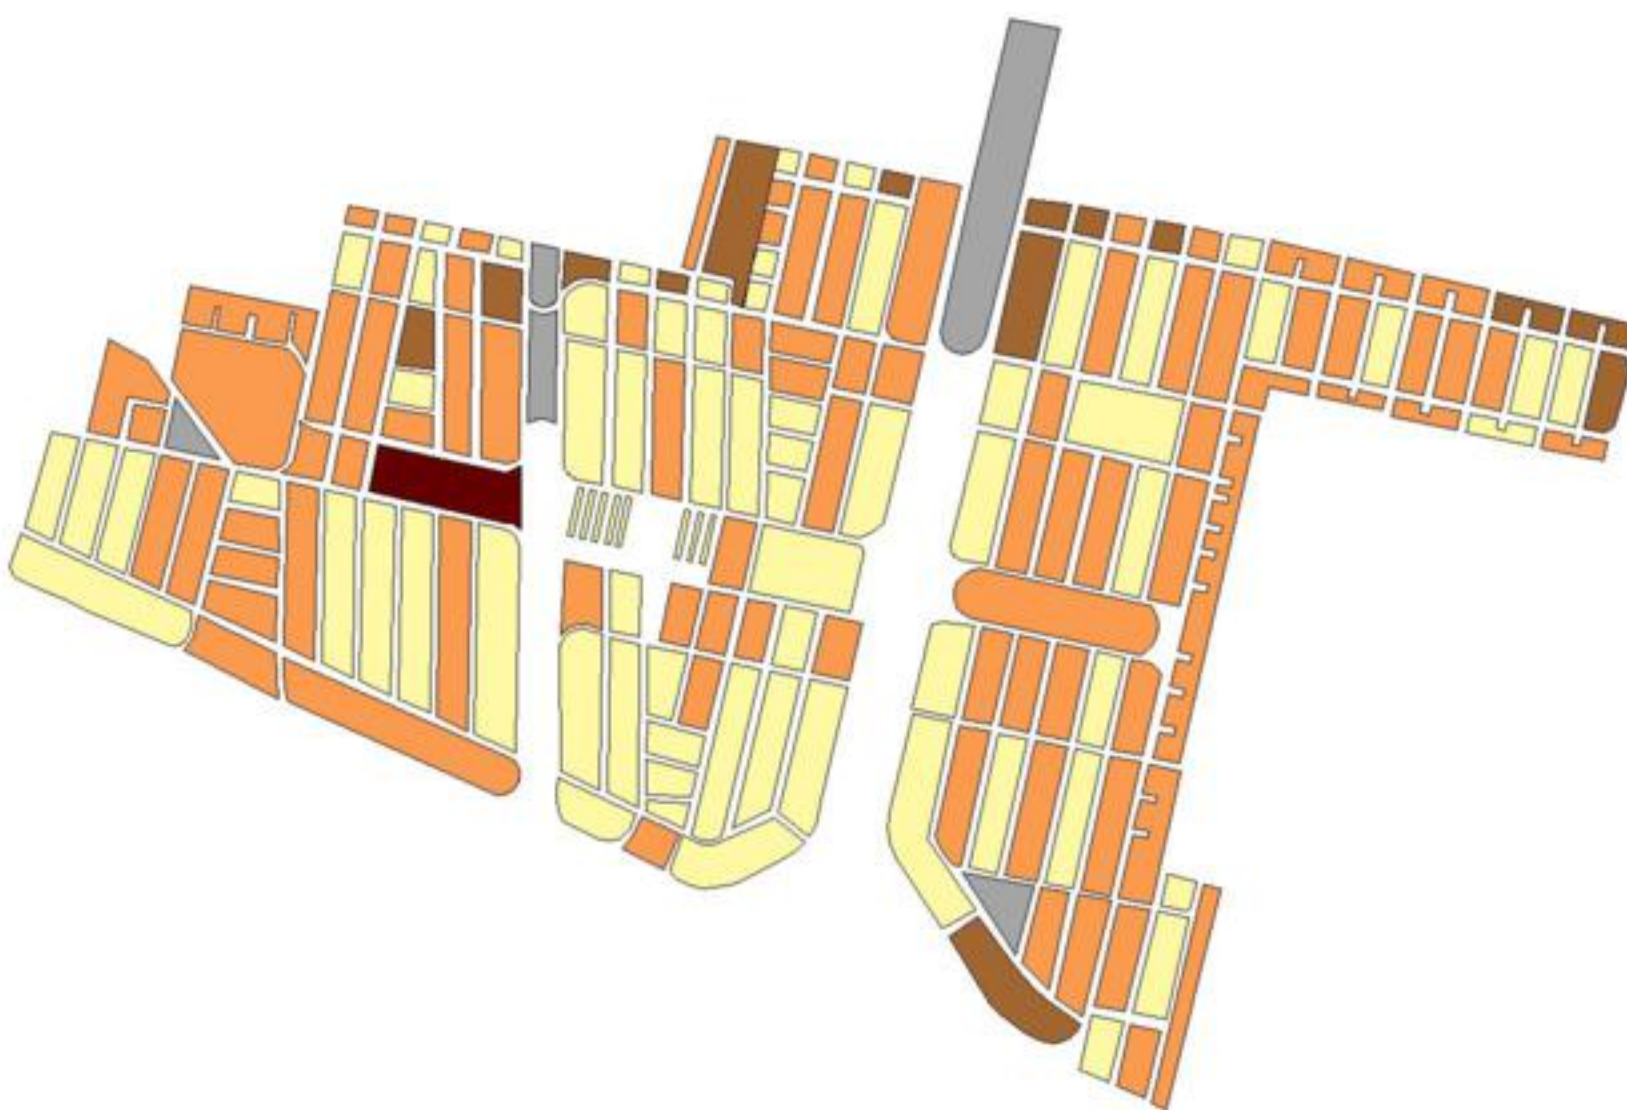

EVALUA DF
Consejo de Evaluación del
Desarrollo Social del
Distrito Federal

ÍNDICE DE DESARROLLO SOCIAL

Delegación: Iztapalapa
Colonia: Cosntitución de 1917
Grado de desarrollo: Medio

Grado de Desarrollo Social

-  Muy bajo
-  Bajo
-  Medio
-  Alto
-  Sin dato

0.06 0 0.06 0.12 Kilómetros

Fuente: Elaboración propia con datos de Seduvi e INEGI